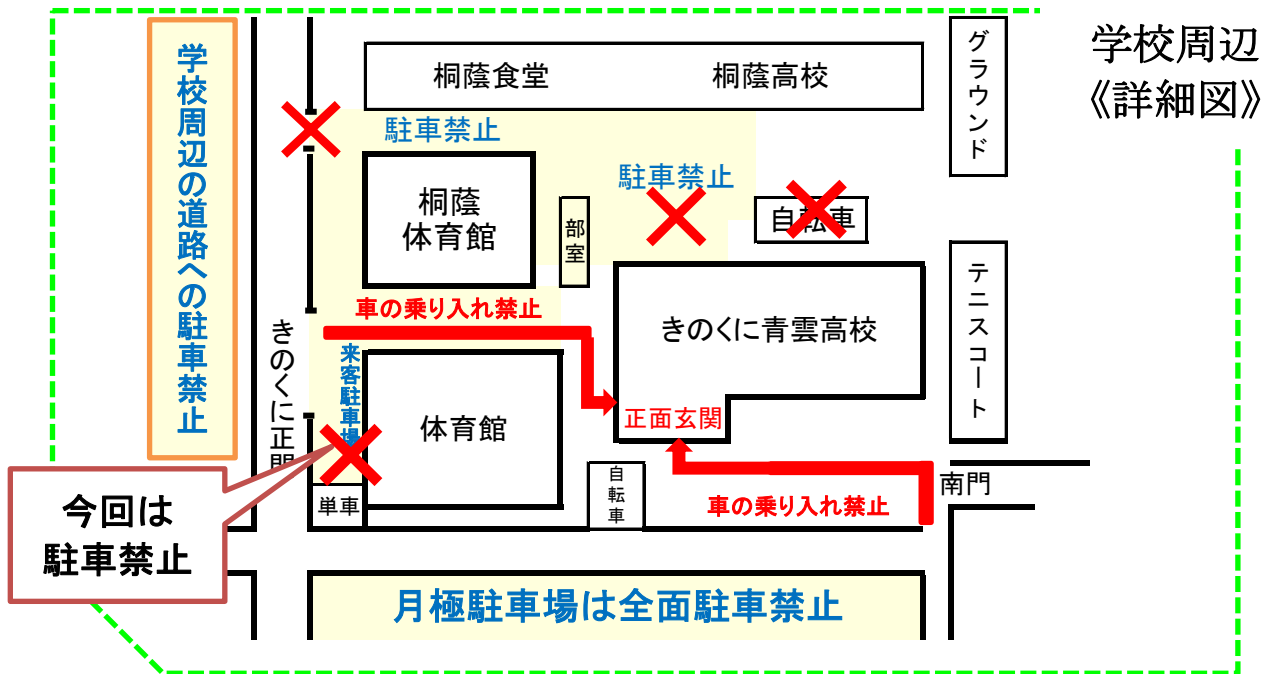

関係中学校長 様

和歌山県立きのくに青雲高等学校通信制課程

オープンスクール開催時の駐車場所等について

校内に駐車スペースの余裕がありませんので、オープンスクール当日の駐車については近隣の有料駐車場をご利用ください。保護者の方にもお知らせください。ご協力よろしくお願いします。

☆ 桐蔭高校校舎と体育館の間は、桐蔭高校の敷地です。駐車はご遠慮ください。

☆ オープンスクール参加者及び引率者は校内への車の乗り入れはできません。近隣の有料駐車場をご利用ください。